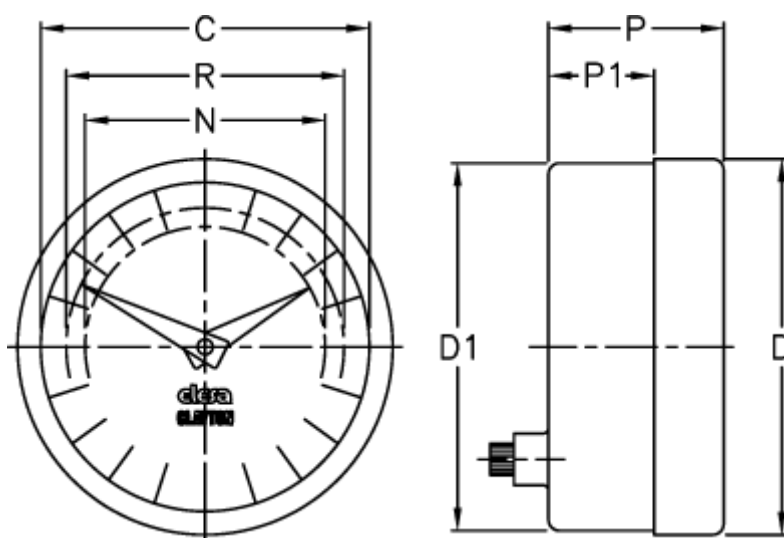

Varenummer: 2307074802
Beskrivelse: E+G Indikator
PA12-0030-S

Mål

C = 60
D = 68.5
d1 = 67.0
N = 44
P = 32
P1 = 25
R = 51